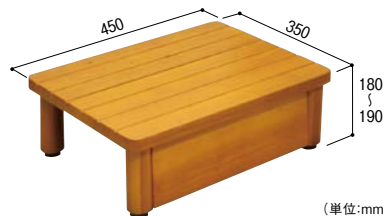

木製踏台 SD 450-150

013-7302 ミディアムオーク

1台 23,500円(税抜き)

- サイズ:W450×H150~160×D350mm ●重量:約4.2kg
- 固定金具付(サイズ78mm)

マツ六

木製踏台 SD 600-150

013-7312 ミディアムオーク

1台 26,500円(税抜き)

- サイズ:W600×H150~160×D350mm ●重量:約5.4kg
- 固定金具付(サイズ78mm)

マツ六

木製踏台 SD 750-150

013-7322 ミディアムオーク

1台 31,500円(税抜き)

- サイズ:W750×H150~160×D350mm ●重量:約6.6kg
- 固定金具付(サイズ78mm)

## 高さ180~190mm(推奨上がりかまち高さ:360mm)

《幅450タイプ》

(単位:mm)

《幅600タイプ》

(単位:mm)

《幅750タイプ》

(単位:mm)

マツ六