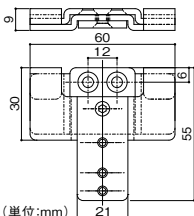

## 高さ150~160mm(推奨上がりかまち高さ:300mm)

《幅450タイプ》

(単位:mm)

《幅600タイプ》

(単位:mm)

《幅750タイプ》

(単位:mm)

マツ六

## 高さ180~190mm(推奨上がりかまち高さ:360mm)

《幅450タイプ》

(単位:mm)

《幅600タイプ》

(単位:mm)

《幅750タイプ》

(単位:mm)

マツ六

(単位:mm)