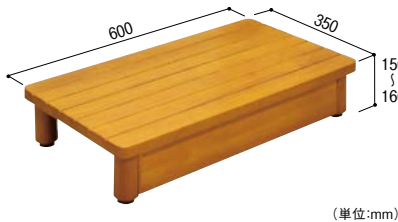

## 共通仕様

- 材質:天然木集成材
- 付属品:固定金具(2本)、取付けねじ③皿タッピンねじ4×16(8本)
- 耐荷重:100kg

固定金具付

蹴込み板付

## 高さ150~160mm(推奨上がりかまち高さ:300mm)

《幅450タイプ》

(単位:mm)

《幅600タイプ》

(単位:mm)

《幅750タイプ》

(単位:mm)

マツ六