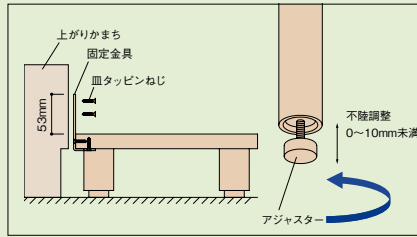

# 木製踏台 SDシリーズ

介護保険 改修

- 住宅の玄関にふさわしい、天然木集成材を用いた高級家具調仕上げです。
- 転倒防止用の固定金具付です。※必ず固定金具で踏台を固定してください。
- 踏面には溝加工を施しています。
- 不陸調整用のアジャスター付でガタつきを防ぎます。

Webで詳細図面をご覧ください。

※介護保険住宅改修費支給を受けるには、踏台(式台)を固定する必要があります。また、一部市町村で蹴込み板付であることを条件にする所がありますので、ご確認ください。  
※脱着式固定金具(DX・SD用)DE6055Bと併用される場合は介護保険住宅改修対象外となりますのでご注意ください。

## 高さ150~160mm(推奨上がりかまち高さ:300mm)

《幅450タイプ》

(単位:mm)

《幅600タイプ》

(単位:mm)

《幅750タイプ》

(単位:mm)

マツ六