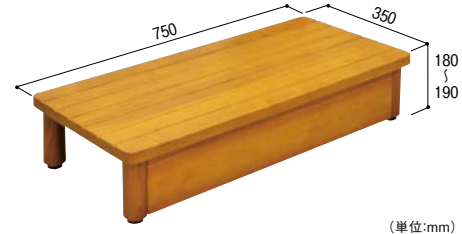

- サイズ:W600×H150~160×D350mm ●重量:約5.4kg
- 固定金具付(サイズ78mm)

マツ六

木製踏台 SD 750-150

013-7322 ミディアムオーク

1台 31,500円(税抜き)

- サイズ:W750×H150~160×D350mm ●重量:約6.6kg
- 固定金具付(サイズ78mm)

## 高さ180~190mm(推奨上がりかまち高さ:360mm)

《幅450タイプ》

(単位:mm)

《幅600タイプ》

(単位:mm)

《幅750タイプ》

(単位:mm)

マツ六

木製踏台 SD 450-180

013-7303 ミディアムオーク

1台 24,500円(税抜き)

- サイズ:W450×H180~190×D350mm ●重量:約4.6kg
- 固定金具付(サイズ78mm)

マツ六

木製踏台 SD 600-180

013-7313 ミディアムオーク

1台 28,500円(税抜き)