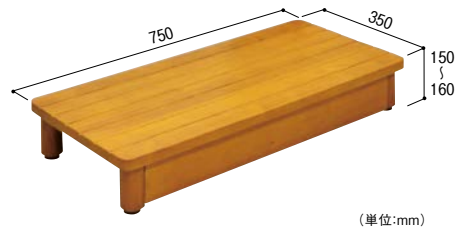

## 共通仕様

- 材質:天然木集成材
- 付属品:固定金具(2本)、取付けねじ③皿タッピンねじ4×16(8本)
- 耐荷重:100kg

固定金具付

蹴込み板付

## 高さ150~160mm(推奨上がりかまち高さ:300mm)

《幅450タイプ》

(単位:mm)

《幅600タイプ》

(単位:mm)

《幅750タイプ》

(単位:mm)

マツ六

木製踏台 SD 450-150

013-7302 ミディアムオーク

1台 23,500円(税抜き)

- サイズ:W450×H150~160×D350mm ●重量:約4.2kg
- 固定金具付(サイズ78mm)

マツ六

木製踏台 SD 600-150

013-7312 ミディアムオーク

1台 26,500円(税抜き)