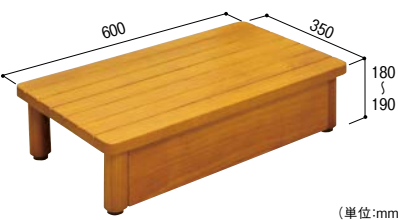

木製踏台 SD 450-150

013-7302 ミディアムオーク

1台 23,500円(税抜き)

- サイズ:W450×H150~160×D350mm ●重量:約4.2kg
- 固定金具付(サイズ78mm)

マツ六

木製踏台 SD 600-150

013-7312 ミディアムオーク

1台 26,500円(税抜き)

- サイズ:W600×H150~160×D350mm ●重量:約5.4kg
- 固定金具付(サイズ78mm)

マツ六

木製踏台 SD 750-150

013-7322 ミディアムオーク

1台 31,500円(税抜き)

- サイズ:W750×H150~160×D350mm ●重量:約6.6kg
- 固定金具付(サイズ78mm)

## 高さ180~190mm(推奨上がりかまち高さ:360mm)

《幅450タイプ》

(単位:mm)

《幅600タイプ》

(単位:mm)

《幅750タイプ》

(単位:mm)

マツ六